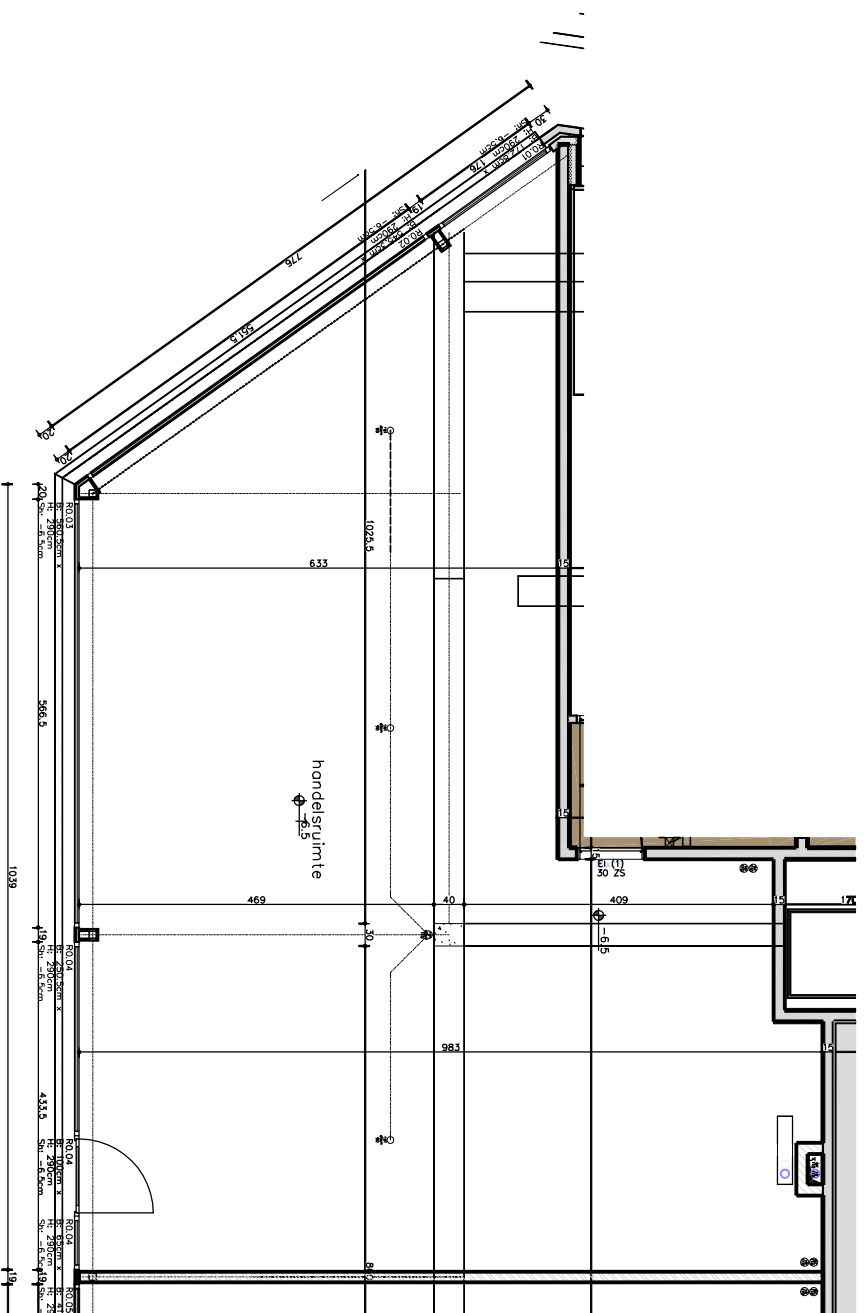

" RESIDENTIE LUMINIS "

TIELTSTRAAT - BEZEMSTRAAT
MEULEBEKE

HR 1

0m 1m 2m

Alle afmetingen, toestellen en meubelen zijn illustratief.

HANDELSRUIMTE 1

23/02/2015

PITTENSTRAAT 56 - 8760 MEULEBEKE TEL.: 051 48 91 71