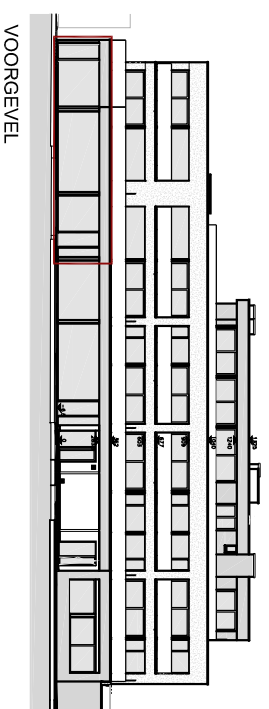

" RESIDENTIE LUMINIS "

TIELTSTRAAT - BEZEMSTRAAT
MEULEBEKE

HR 1

0m 1m 2m

Alle afmetingen, toestellen en meubelen zijn illustratief.

HANDELSRUIMTE 1

23/02/2015

PITTENSTRAAT 56 - 8760 MEULEBEKE TEL.: 051 48 91 71