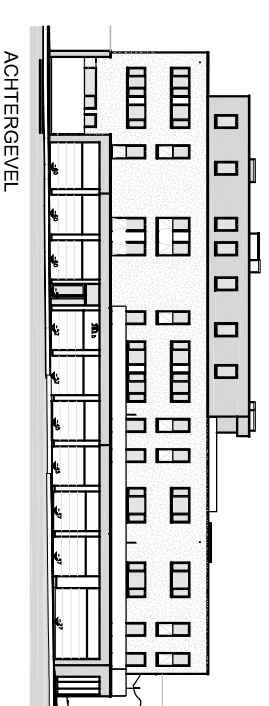

" RESIDENTIE LUMINIS "

TIELTSTRAAT - BEZEMSTRAAT
MEULEBEKE

HR 1

0m 1m 2m

Alle afmetingen, toestellen en meubelen zijn illustratief.

HANDELSRUIMTE 1

23/02/2015

PITTENSTRAAT 56 - 8760 MEULEBEKE TEL.: 051 48 91 71