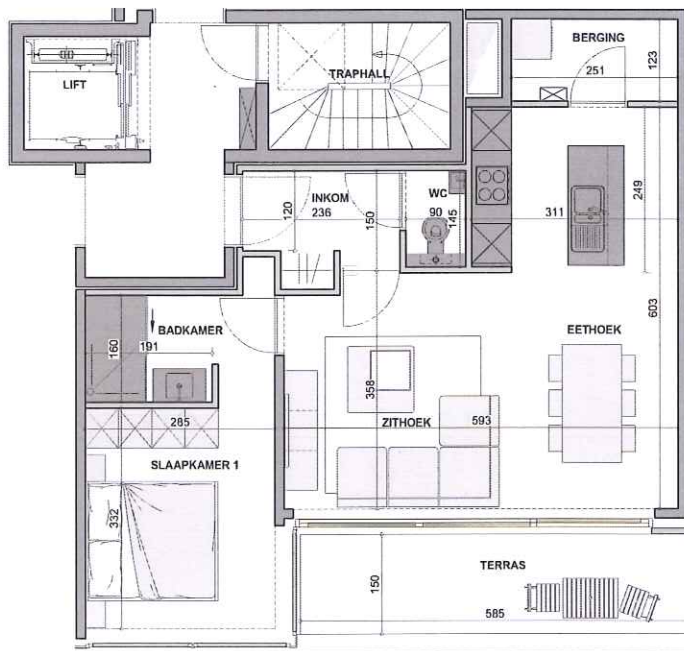

LINTOO PROJECTS bvba  
**BOUWEN VAN EEN MEERGEZINSWONING**  
 St. Rochusstraat, Deerlijk

**embo wim**  
 ARCHITECTENBURO

**OPPERVLAKTES:**

OPP. APPARTEMENT 60,12m<sup>2</sup>  
 OPP. TERRAS VOORAAN 10,53m<sup>2</sup>

**APPARTEMENT 2.2 - 2de verdiep**

VOOR AKKOORD  
 datum: .....

DOSSIER	08.04.199
PLANNR	12/14
SCHAAL	1/100
DATUM	28-04-2015

HANDTEKENING