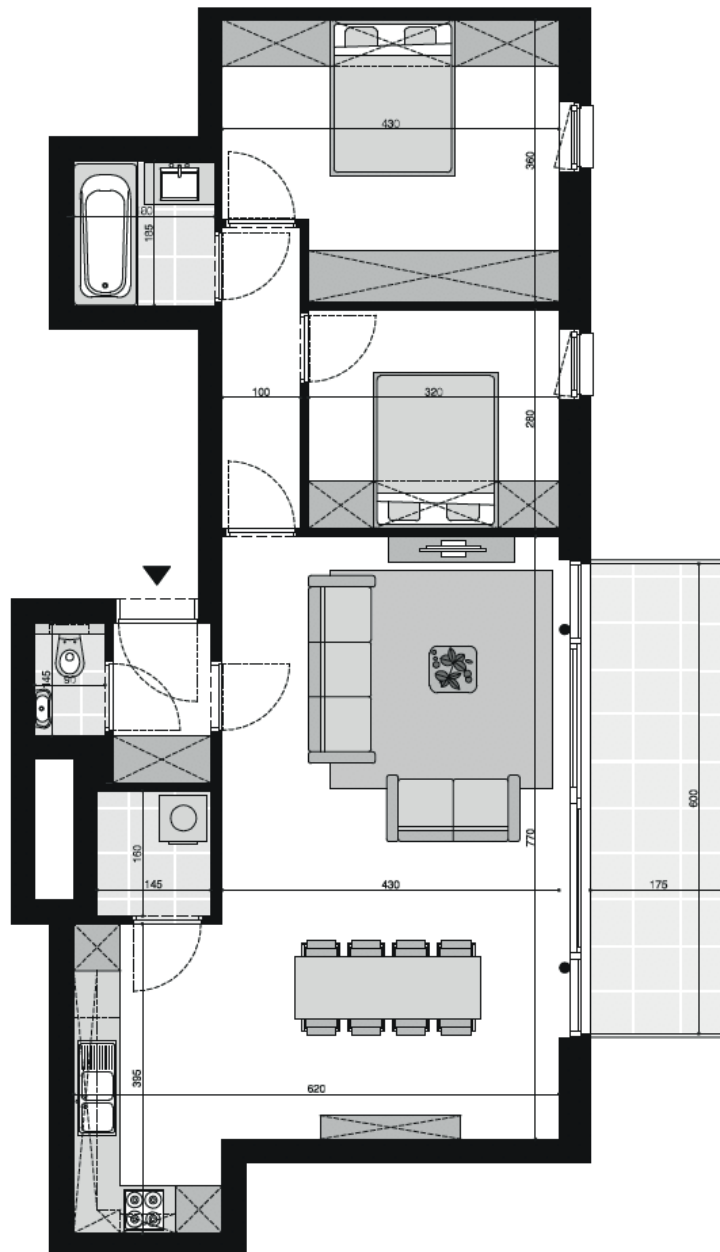

Niveau +5

BLOK A: APP. 0503

2
SLAAPKAMERS

92,5 m²
OPPERVLAKTE

10,9 m²
OPP. TERRAS