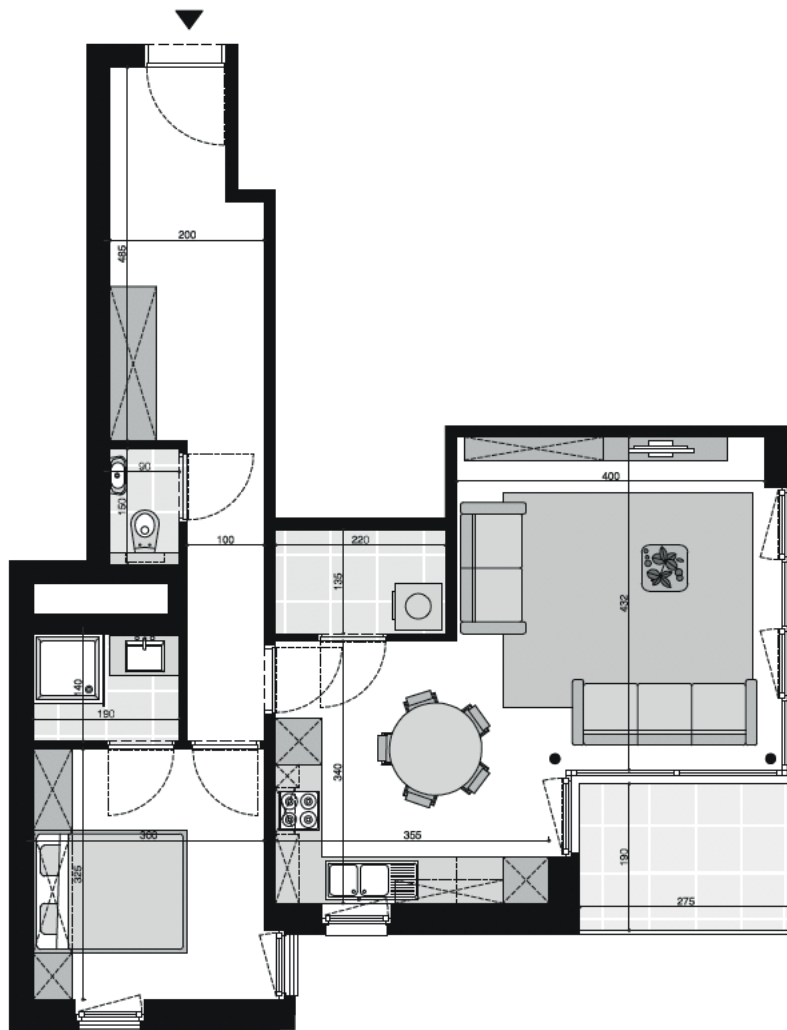

Niveau +3

BLOK A: APP. 0303

1
SLAAPKAMER

70,9 m²
OPPERVLAKTE

5,4 m²
OPP. TERRAS