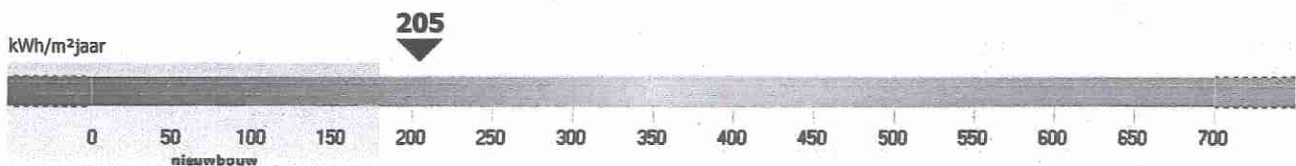

energieprestatiecertificaat

bestaand gebouw met woonfunctie

certificaatnummer **20160312-0001843764-1**

straat **Brugsesteenweg**

nummer **37** bus **4**

postnummer **8800** gemeente **Roeselare**

bestemming **appartement**

type **-**

bouwjaar **1993**

softwareversie **9.10.0**

berekende energiescore (kWh/m²jaar):

205

De energiescore laat toe om de energiezuinigheid van appartementen te vergelijken.

energiezuinig
weinig besparingsmogelijkheden