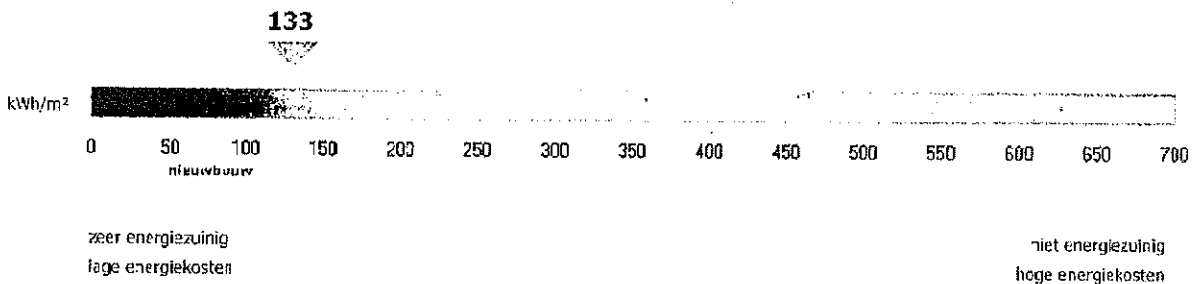

energieprestatiecertificaat

bestaand gebouw met woonfunctie

certificaatnummer **20110222-0000769931-00000001-2**straat **Heilig-Kruisplein**nummer **3** bus **3**postnummer **8800** gemeente **Roeselare**bestemming **appartement**type **-**softwareversie **1.3.3**berekend energieverbruik (kWh/m²):

133

Het berekende energieverbruik is een inschatting van de energiezuinigheid van het appartement. Op de schaal wordt het energieverbruik van het appartement vergeleken met het energieverbruik van alle bestaande gebouwen met woonfunctie.