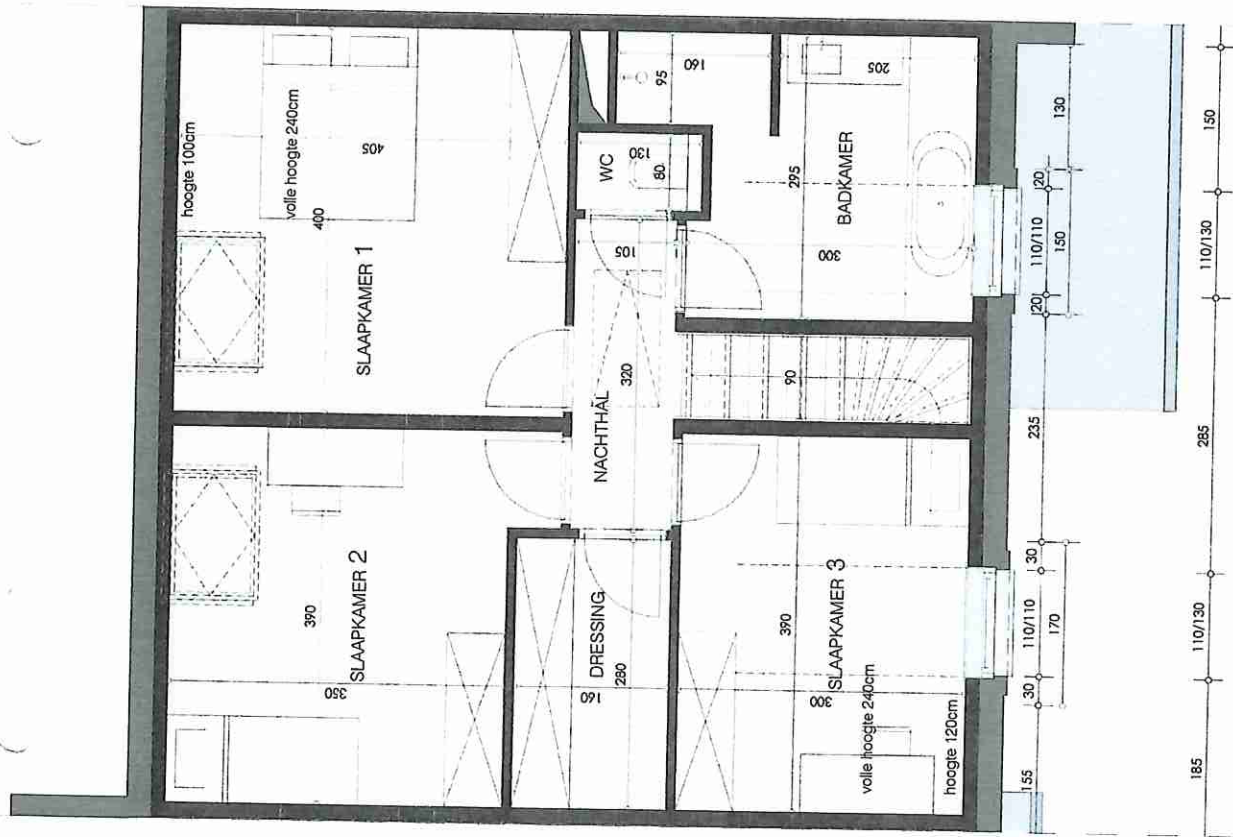

LOT: 251,00 M²
 GELUKVLOERS: 82,08 M²
 VERDIEPING: 76,44 M²
 ZOLDER: 25,20 M²

BOUWGROEP DRIEMO

WONING 6 - GELIJKVLOERS

HAEGHENHOUCK - TIELT

Promotor en verkoop
 Egaalstraat 11 - Izegem
 micke@driemo.be
 0488 / 24 37 65